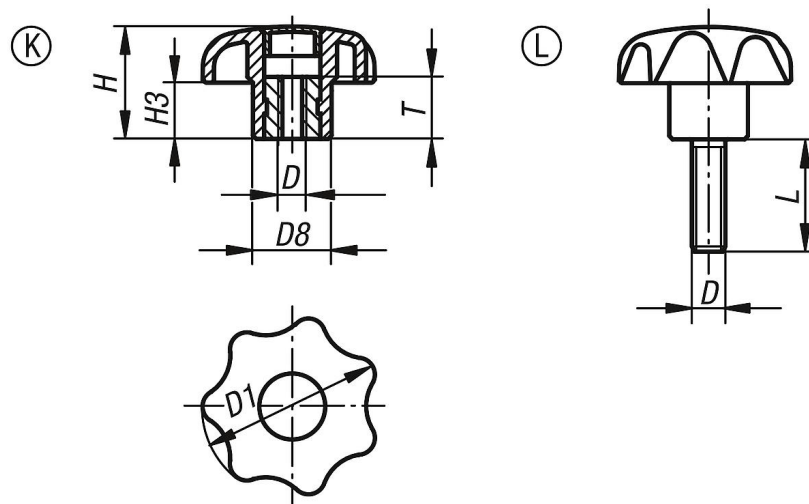

Sterngriffe Biopolymer ähnlich DIN 6336 Stahlteile aus Edelstahl

Artikelbeschreibung/Produktabbildungen

Beschreibung

Werkstoff:

Biopolymer holzfaserverstärkt, Buche natur.
Biopolymer glasfaserverstärkt, schwarzgrau.
Buchse bzw. Gewindebolzen aus Edelstahl 1.4305.

Ausführung:

Buche natur mit Holzfaseroptik oder schwarzgrau eingefärbt.
Buchse bzw. Gewindebolzen Edelstahl blank.

Hinweis:

Gute mechanische Festigkeit (geprüft mit mindestens zweifacher Sicherheit).
Gute Chemikalienbeständigkeit.
Für Außenanwendung geeignet (witterungsbeständig).

Zeichnungen

Artikelübersicht

Sterngriffe Biopolymer ähnlich DIN 6336

Bestellnummer	Form	Farbe Grundkörper	D	D1	D8	H	H3	L	T
K0154.102051143	K	Buche natur	M5	32	14	20	10	-	10
K0154.10206143	K	Buche natur	M6	32	14	20	10	-	10
K0154.10208143	K	Buche natur	M8	40	18	25	13	-	14
K0154.102101143	K	Buche natur	M10	40	18	25	13	-	14
K0154.102081143	K	Buche natur	M8	50	22	32	17	-	14
K0154.10210143	K	Buche natur	M10	50	22	32	17	-	14