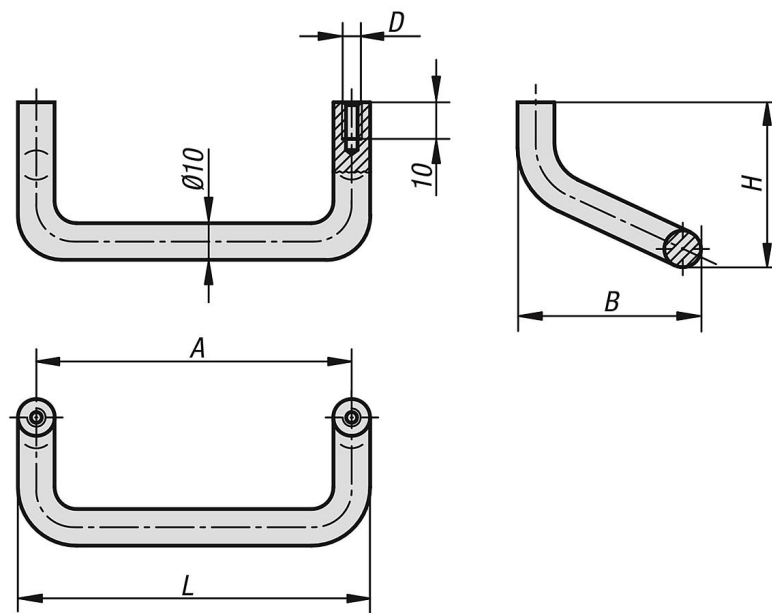

### Artikelbeschreibung/Produktabbildungen

### Beschreibung

**Werkstoff:**  
Aluminium.

**Ausführung:**  
mattiert und schwarz bzw. naturfarben eloxiert.

### Zeichnungen

#### Bügelgriffe abgewinkelt

Bestellnummer	Farbe Grundkörper	A	B	D	H	L	Tragkraft N
K0219.08601	schwarz	86	40	M5	45	96	500
K0219.12001	schwarz	120	40	M5	45	130	500
K0219.18001	schwarz	180	40	M5	45	190	500
K0219.08603	natur	86	40	M5	45	96	500
K0219.12003	natur	120	40	M5	45	130	500
K0219.18003	natur	180	40	M5	45	190	500